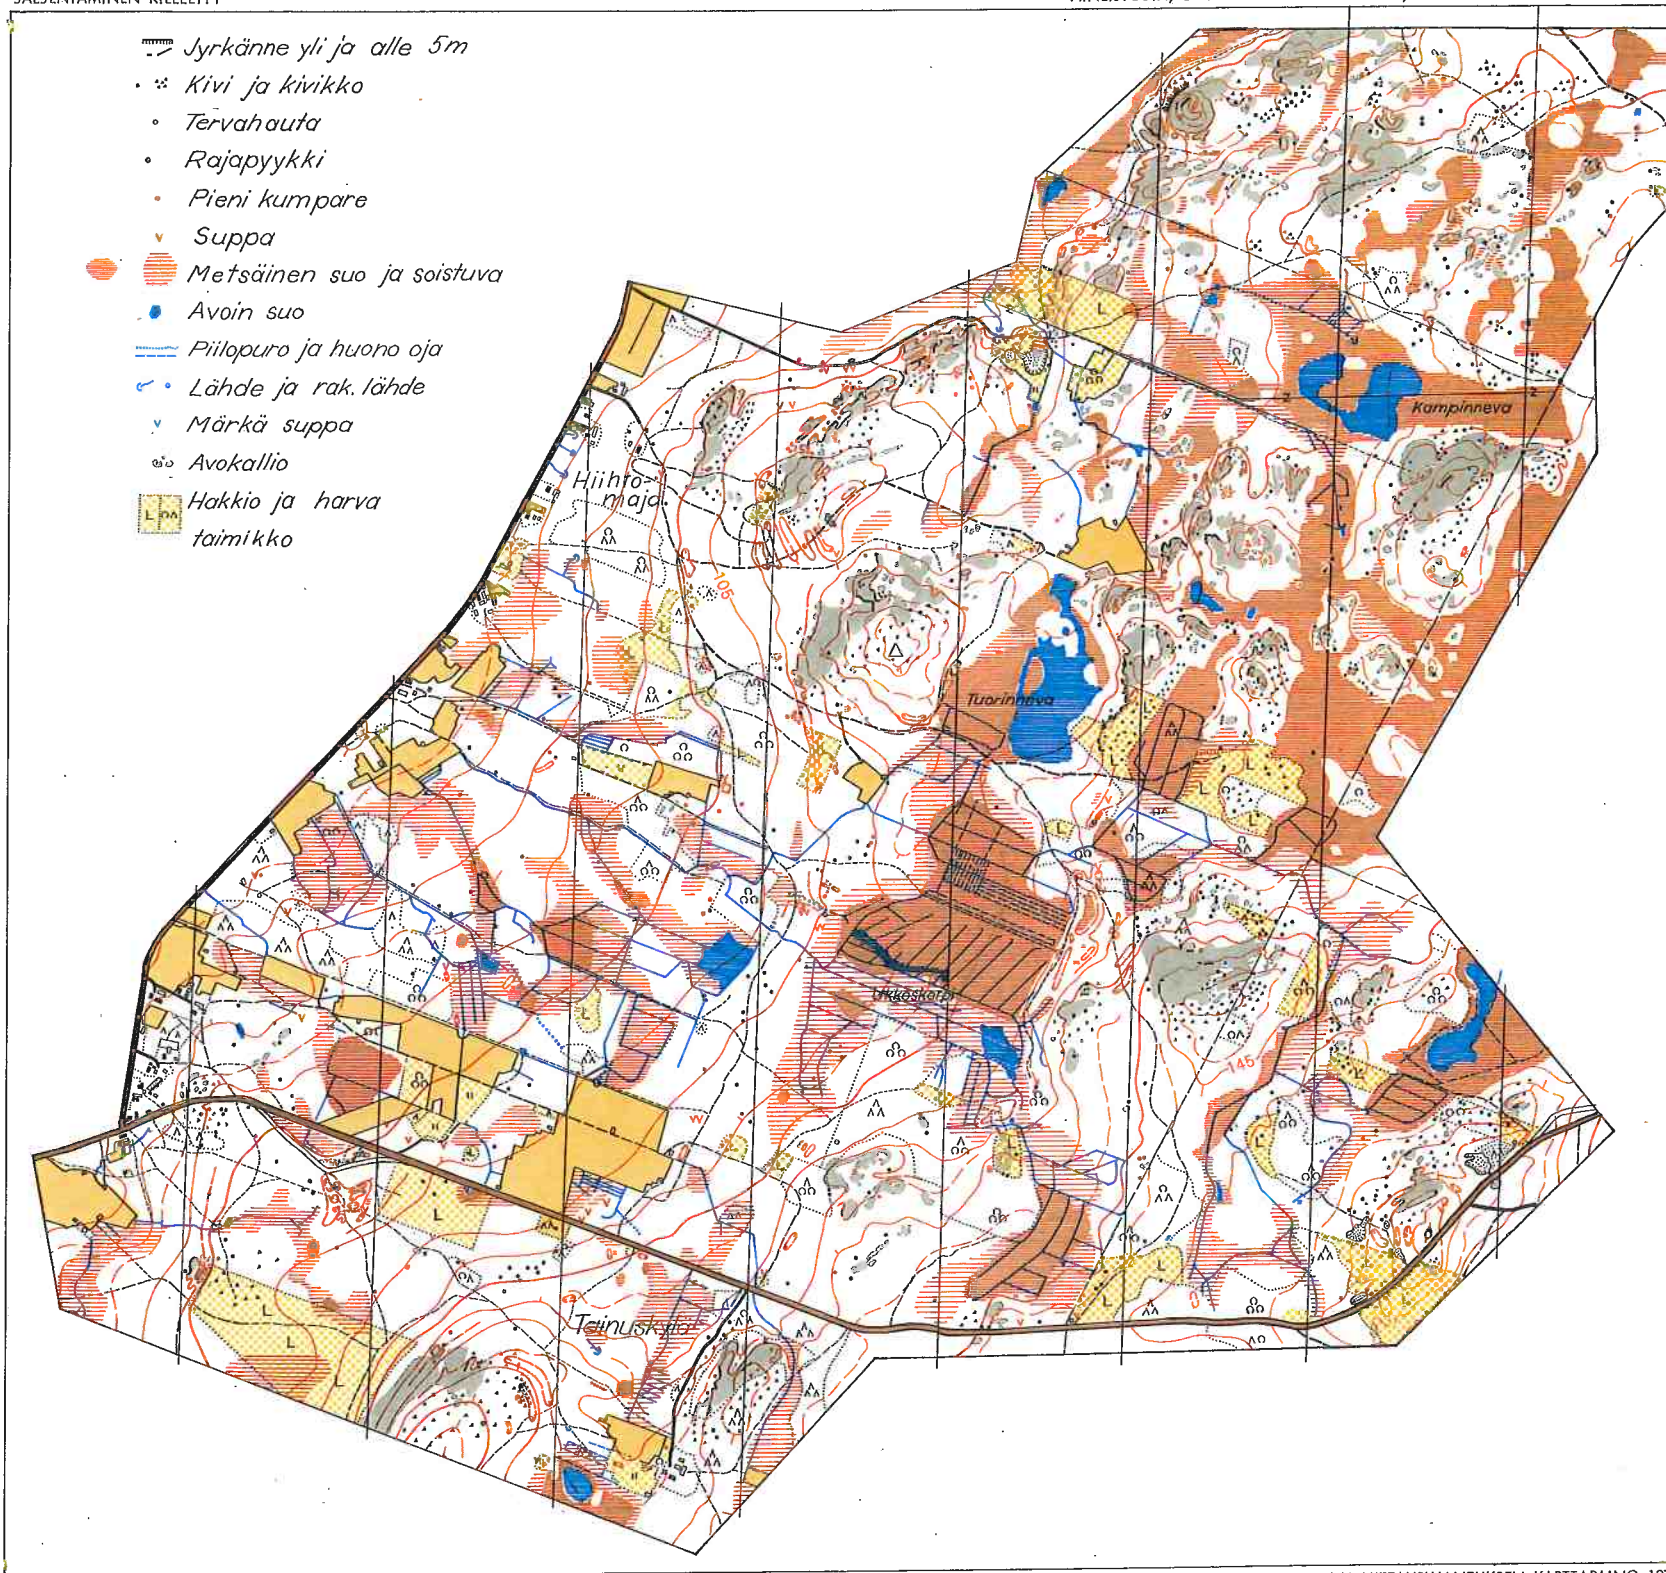

JÄLJENTÄMINEN KIELLETTY

KARTTA ON LAADITTU MAANMITTAUSHALLITUKSEN LUVALLA PERUSKARTTA-
AINEISTOSTA, JOTA JURVAN URHEILIJAT r.y. ON TÄYDENTÄNYT.

T 7352/1244 04, 07

1 : 20 000

MAANMITTAUSHALLITUKSEN KARTTAPAINO 1973