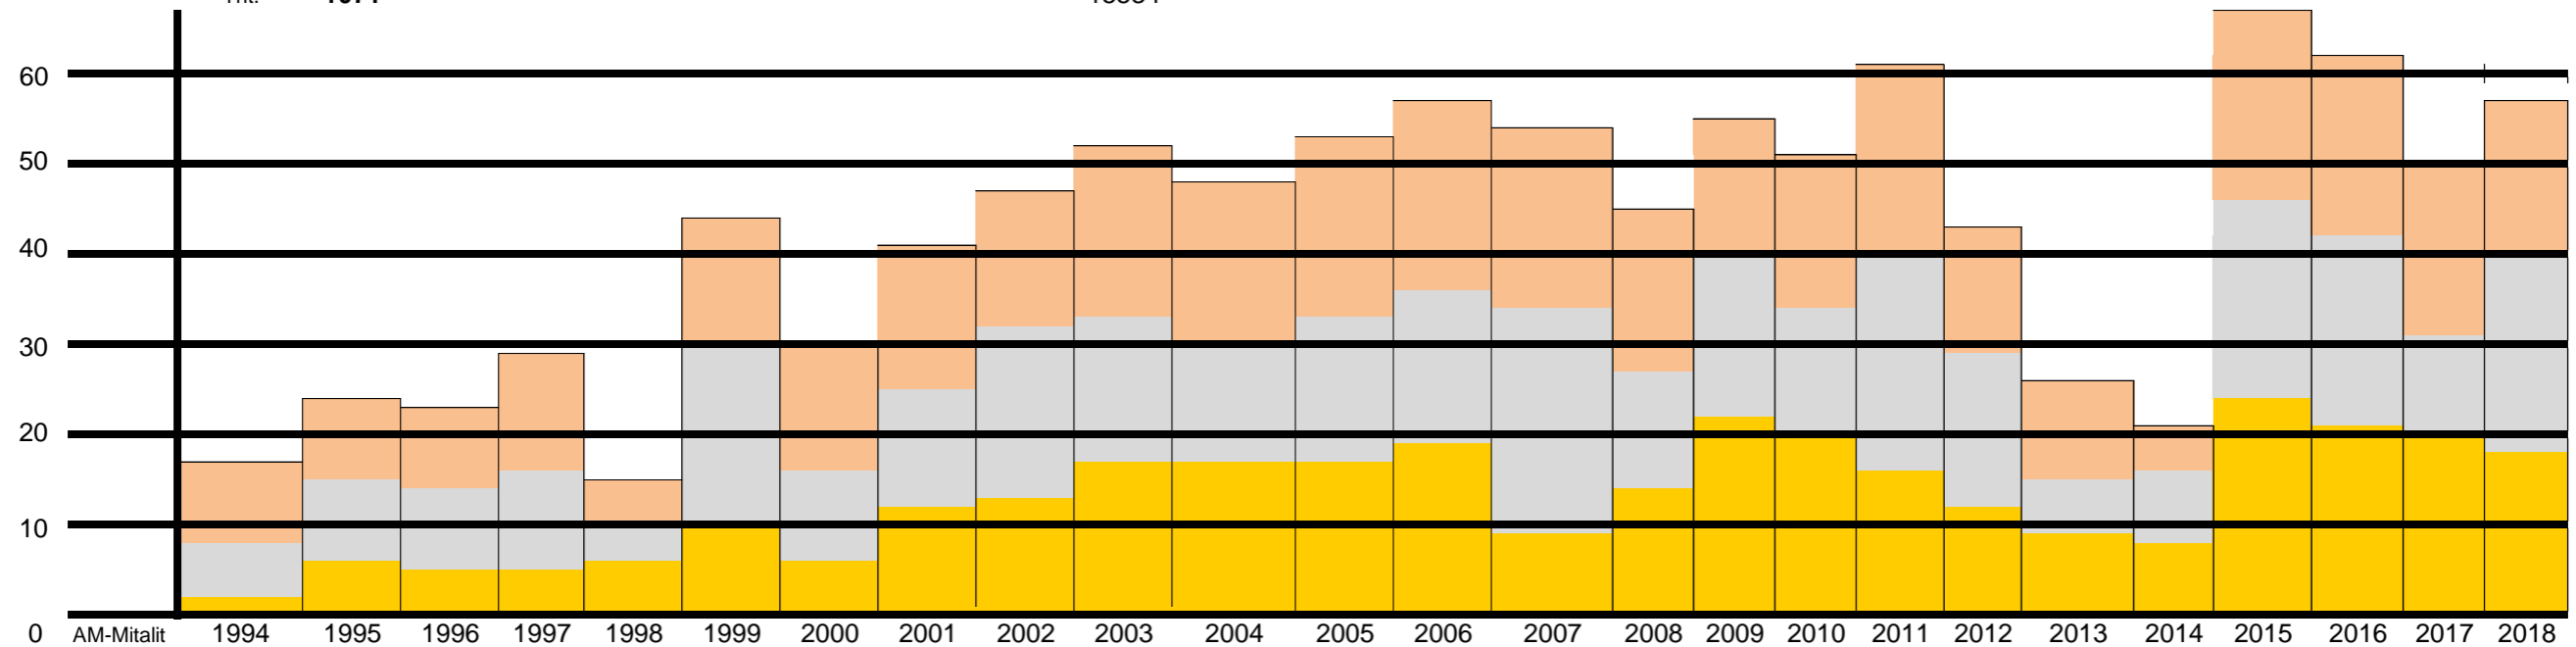

Yht. 1071

15534

		Kulta	Hopea	Pronssi	Yhteensä
1994	(2+6+9)	2	6	9	17
1995	(6+9+9)	6	9	9	24
1996	(5+5+13)	5	5	13	23
1997	(5+11+13)	5	11	13	29
1998	(4+4+7)	4	4	7	15
1999	(10+20+14)	10	20	14	44
2000	(6+10+14)	6	10	14	30
2001	(12+13+16)	12	13	16	41
2002	(13+19+15)	13	19	15	47
2003	(17+16+19)	17	16	19	52
2004	(17+13+18)	17	13	18	48
2005	(17+16+20)	17	16	20	53
2006	(19+17+21)	19	17	21	57
2007	(9+24+20)	9	24	20	53
2008	(14+13+18)	14	13	18	45
2009	(22+18+15)	22	18	15	55
2010	(20+14+17)	20	14	17	51
2011	(16+24+21)	16	24	21	61
2012	(12+17+14)	12	17	14	43
2013	(9+6+11)	9	6	11	26
2014	(8+8+5)	8	8	5	21
2015	(24+22+21)	24	22	21	67
2016	(22+21+19)	22	21	19	62
2017	(20+11+19)	20	11	19	50
2018	(18+22+17)	18	22	17	57
		327	359	385	1071