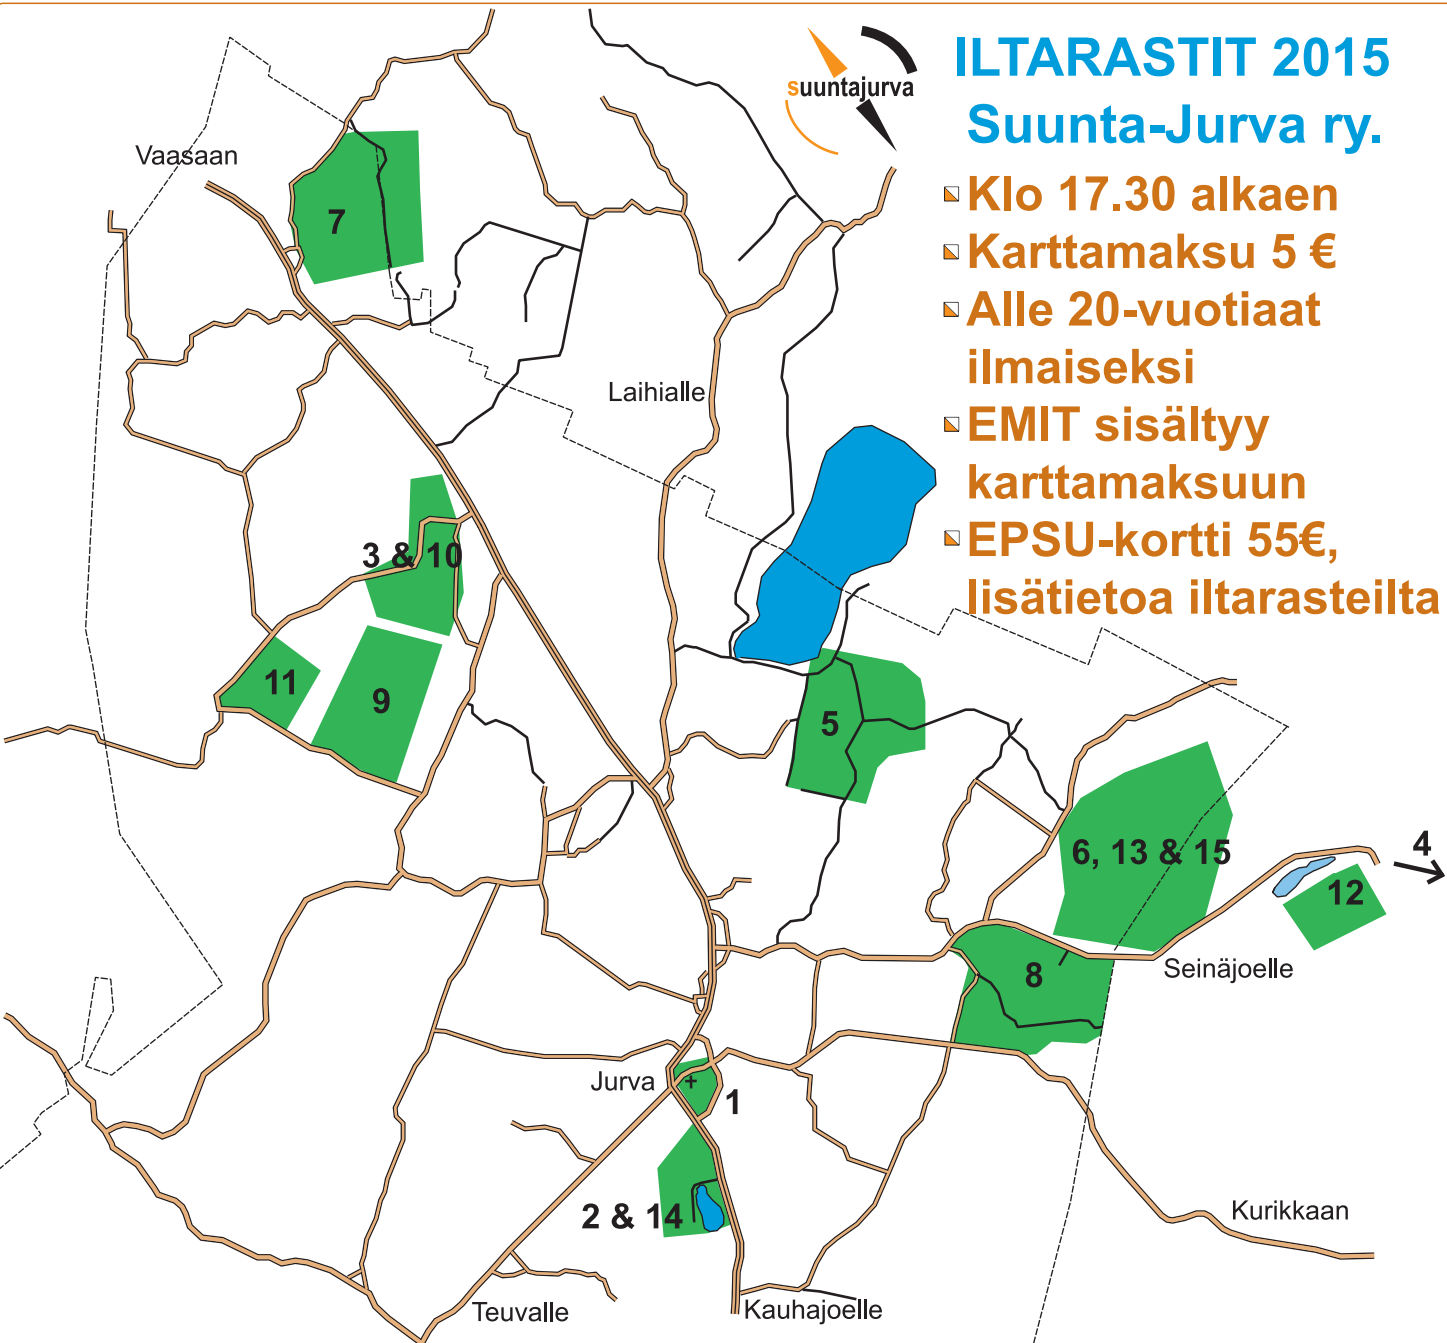

ILTARASTIT 2015

Suunta-Jurva ry.

- ▣ Klo 17.30 alkaen
- ▣ Karttamaksu 5 €
- ▣ Alle 20-vuotiaat ilmaiseksi
- ▣ EMIT sisältyy karttamaksuun
- ▣ EPSU-kortti 55€, lisätieto iltarasteilta

Pvm	Paikka	Opastus	Huom.	
1 ke 15.4	Kirkonkylä	Peurantie	Iltarastien yhteydessä Suupohjan Sprint Cup 3. osakilpailu (15.4)	
2 ke 22.4	Säläsjärvi	Kauhajoentie		
3 ke 29.4	Jyry	Vaasantie		
4 ti 12.5	Nopankylä	Koskenkorvantie		Yhteiset RasKun kanssa
5 ke 20.5	Isokangas	Koskenkorvantie		
6 ke 27.5	Pässilä	Koskenkorvantie		
7 ke 3.6	Sarvijoki	Vaasantie		
8 ke 10.6	Isokallio	Koskenkorvantie		
9 ke 24.6	Puustelli	Metsäkyläntie		
10 ke 22.7	Jyry	Vaasantie		
11 ke 29.7	Harjunkylä	Vaasantie		
12 ti 4.8	Kalajainen	Koskenkorvantie		Yhteiset RasKun kanssa
13 ke 12.8	Pässilä	Koskenkorvantie		
14 ke 26.8	Säläsjärvi	Kauhajoentie		
15 ke 9.9	Pässilän maja	Koskenkorvantie		Myös yörastit