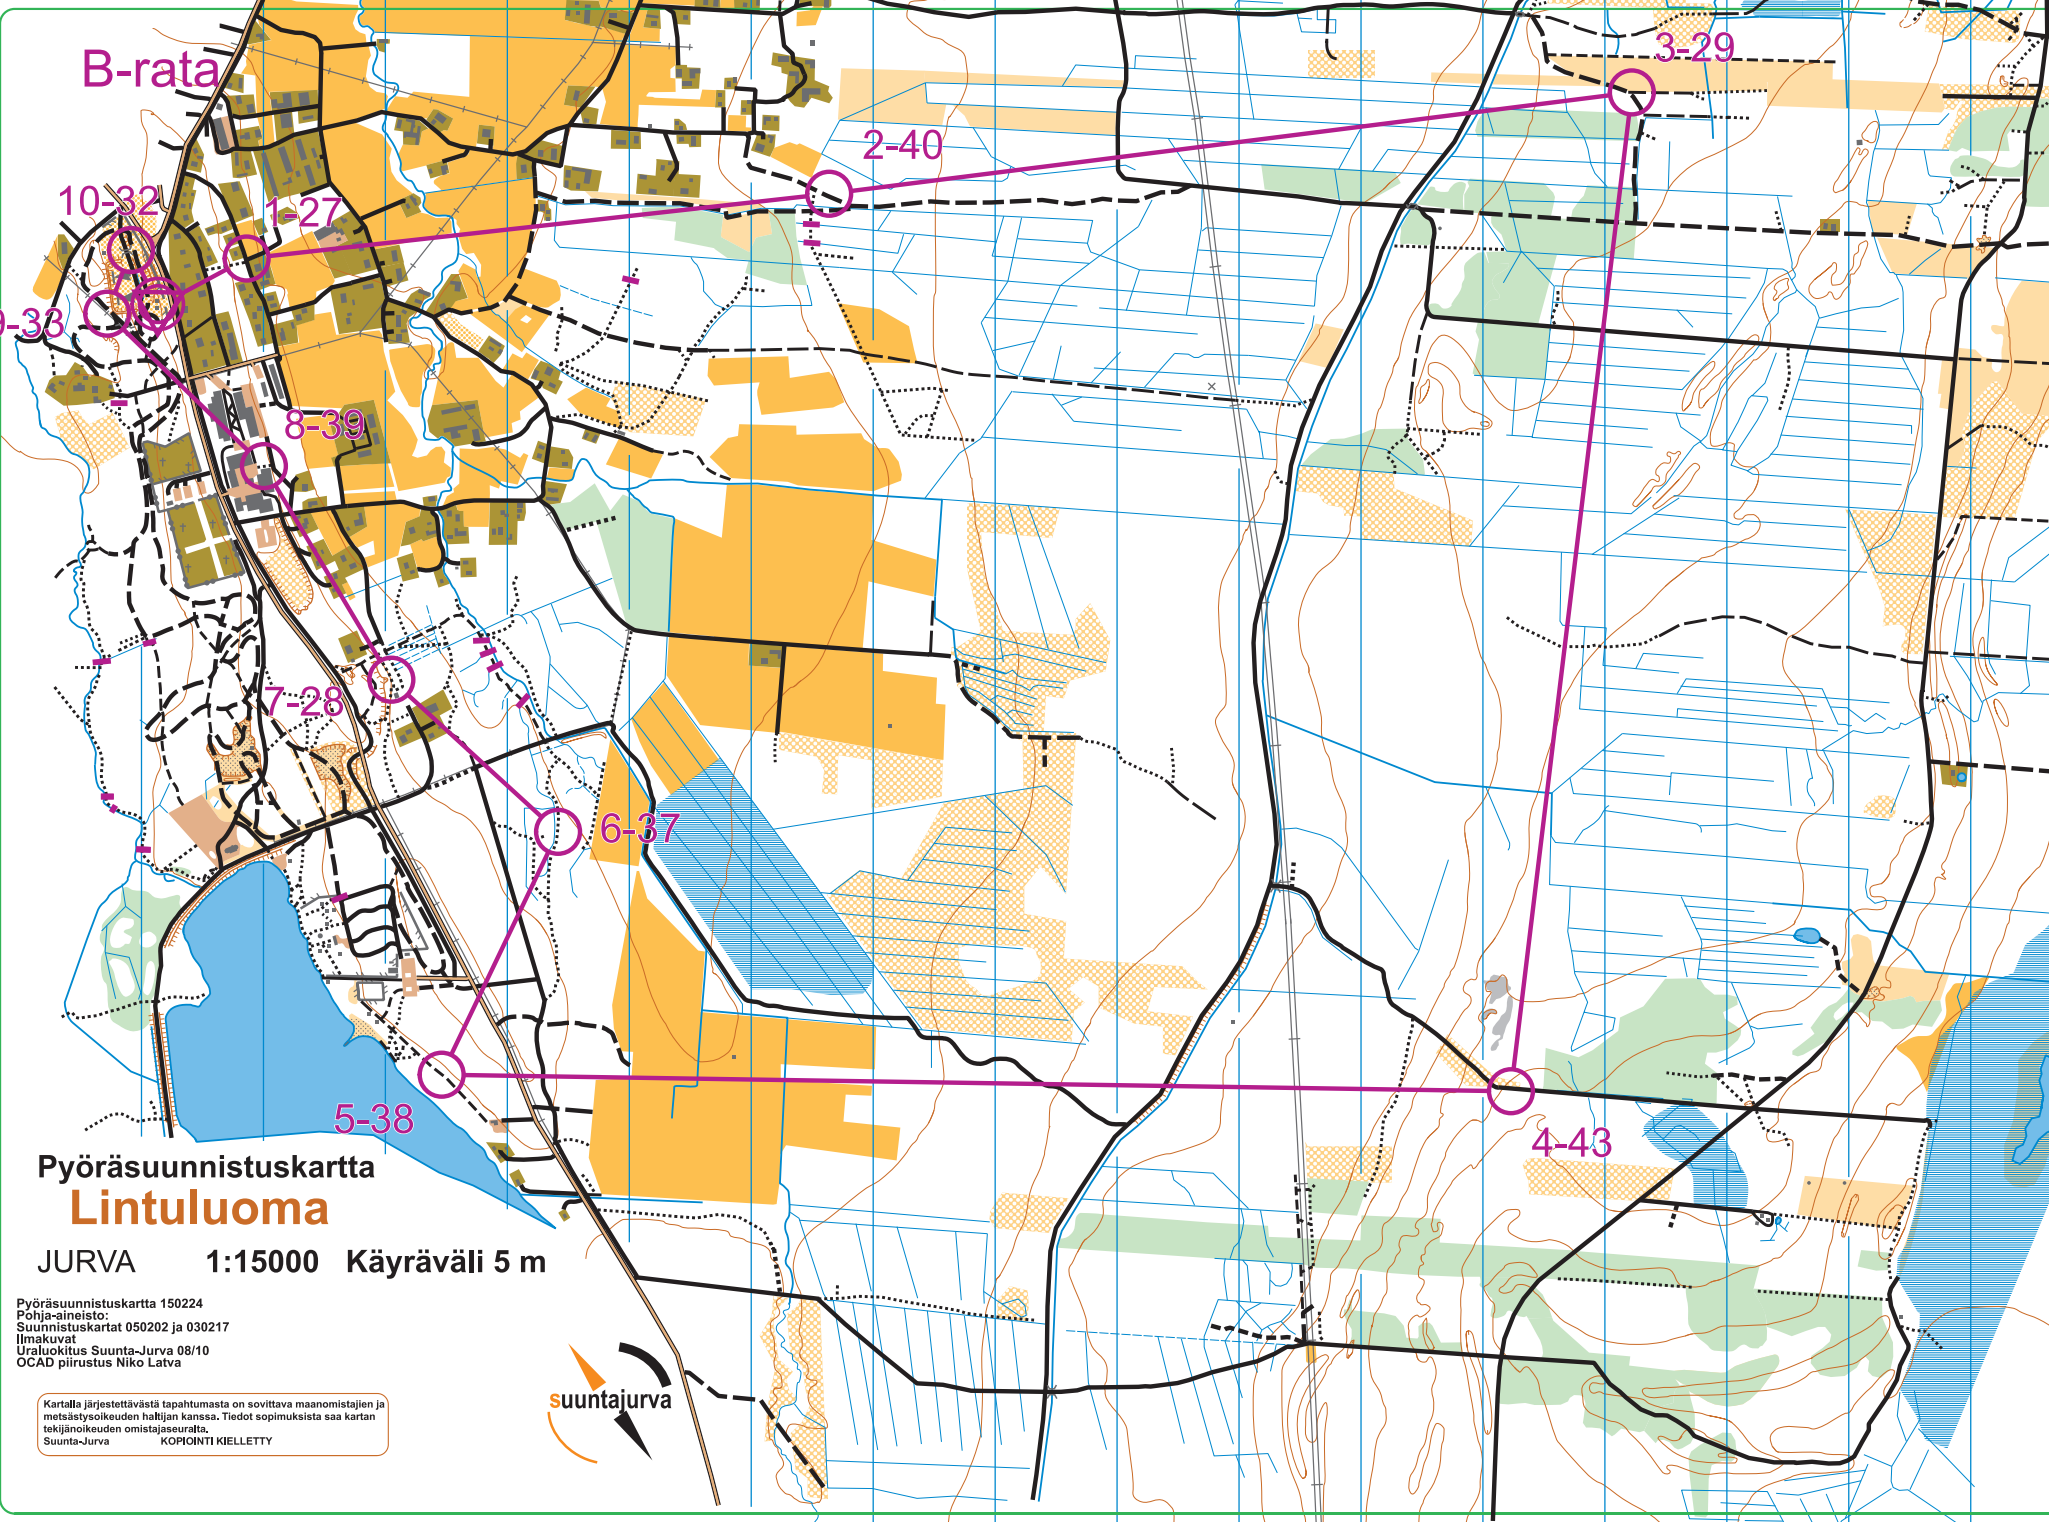

B-rata

Pyöräsuunnistuskartta
Lintuluoma

JURVA 1:15000 Käyräväli 5 m